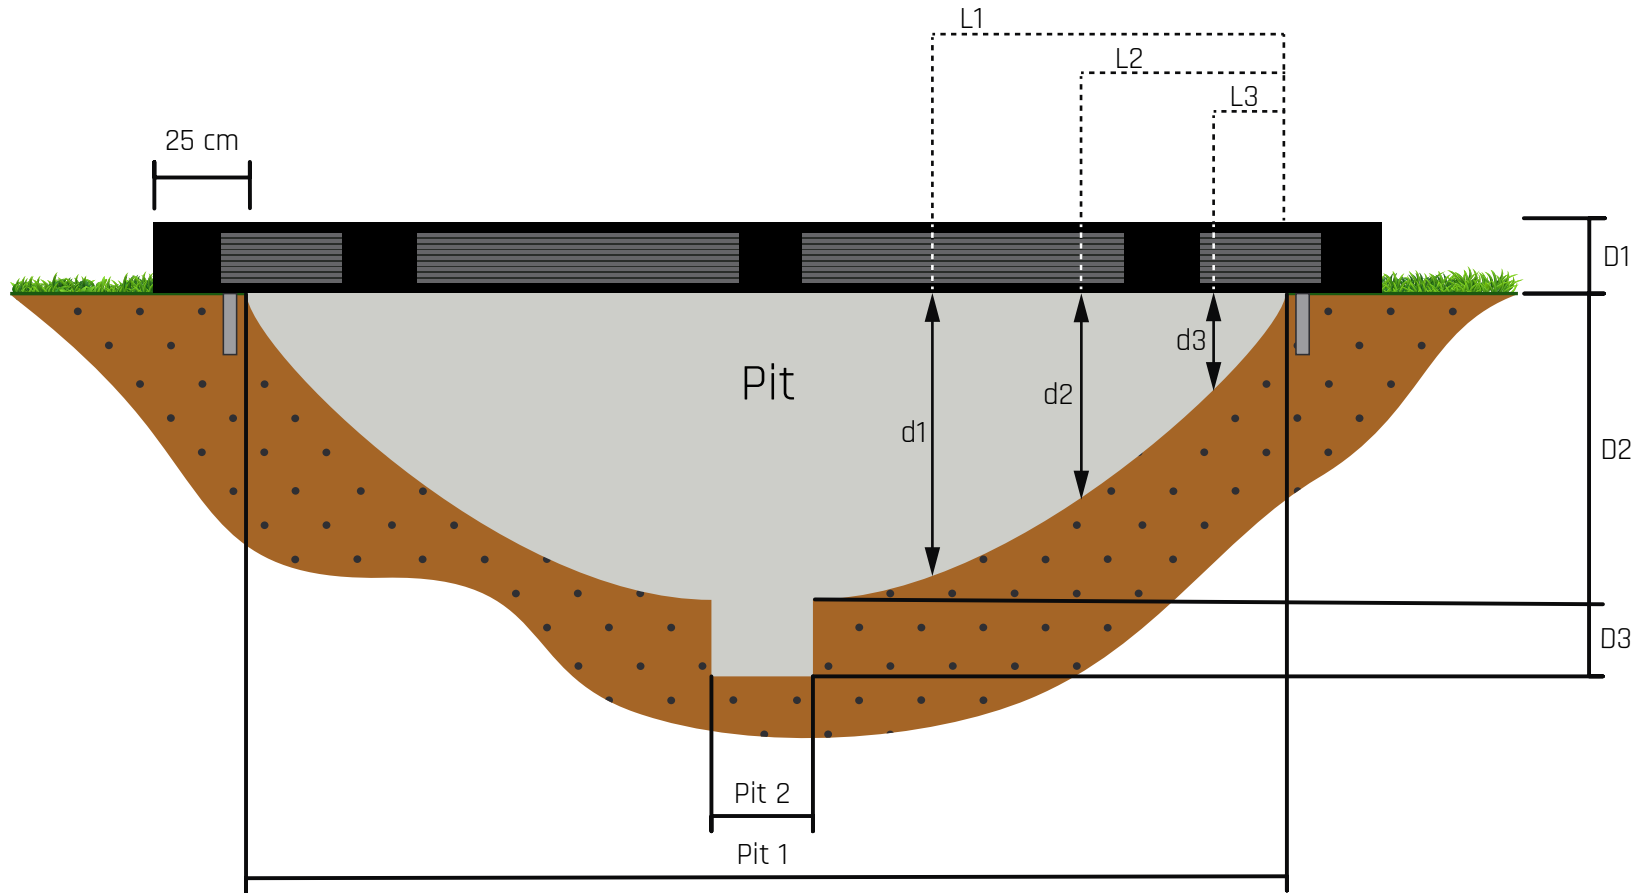

EXIT inground round trampolines

Size	Pit 1	Pit 2	D1	D2	D3	L1	L2	L3	d1	d2	d3
ø183 cm (6 ft)	ø133 cm	ø32 - 34 cm	14 cm	min. 45 cm	20 cm	46 cm	30 cm	17 cm	40 cm	32 cm	24 cm
ø244 cm (8 ft)	ø194 cm	ø32 - 34 cm	20 cm	min. 65 cm	20 cm	67 cm	44 cm	25 cm	60 cm	49 cm	34 cm
ø305 cm (10 ft)	ø255 cm	ø32 - 34 cm	20 cm	min. 70 cm	20 cm	88 cm	58 cm	33 cm	65 cm	53 cm	37 cm
ø366 cm (12 ft)	ø315 cm	ø32 - 34 cm	20 cm	min. 75 cm	20 cm	109 cm	71 cm	41 cm	69 cm	57 cm	40 cm
ø427 cm (14 ft)	ø375 cm	ø32 - 34 cm	20 cm	min. 75 cm	20 cm	130 cm	85 cm	48 cm	69 cm	57 cm	40 cm