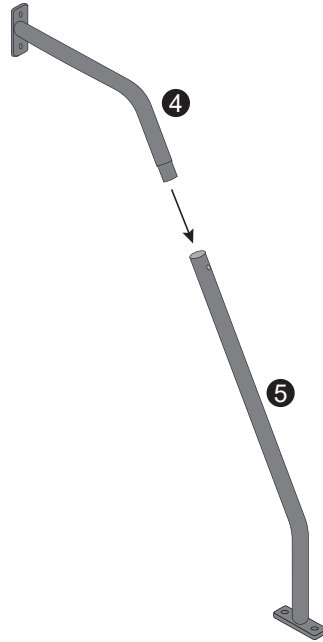

# Soccer Goal

EXIT Scala 120x80

CE UK  
CA

 **WARNING**  
CHOKING HAZARD  
small parts  
Adult assembly required  
retain for future reference

## EXIT Scala 120x80

# Soccer Goal

EXIT Scala 120x80

1				N1				H1					
	Diam-45mm Length-1190mm				18pcs								
	Black	72.12.08.11	2x		Black	72.12.08.10	1x		Black	72.12.08.18	1x		
	White	72.12.08.21	2x		White	72.12.08.20	1x		White	72.12.08.28	1x		
2				S1									
	Diam-45mm Length-495mm				5mmx980mm								
	Black	72.12.08.13	2x		Black	72.12.08.40	2x		Black	72.12.08.42	2x		
	White	72.12.08.23	2x		White	72.12.08.40	2x		White	72.12.08.42	2x		
3				S2				S3					
	Diam-45mm Length-745mm				5mmx525mm				5mmx280mm				
	Black	72.12.08.12	2x		Black	72.12.12.41	2x		Black	72.12.08.42	2x		
	White	72.12.08.22	2x		White	72.12.12.41	2x		White	72.12.08.42	2x		
4				5									
	Diam-32mm				Diam-32mm								
	Black	72.12.08.14	2x *		Black	72.12.08.15	2x						
	White	72.12.08.24	2x *		White	72.12.08.25	2x						
C1				C2									
	Diam-32mm				Diam-32mm								
	Black	72.12.08.16	4x		Black	72.12.08.17	2x		Black	72.12.08.43	1x		
	White	72.12.08.26	4x		White	72.12.08.27	2x		White	72.12.08.43	1x		
				S4				S5					
					M6x20MM Screw 24pcs				M6x30MM Screw 4pcs				
					S6				T1				
						Plastic Washer 28pcs				4 mm Hexagon Wrench 1pc			
					T2								
						5 mm Hexagon Wrench 1pc							

\* BOX REFERENCE: XX.XX.XX  
 PRODUCTION ID: XXX XXX

**1**

**2**

3

4

**5**

**6**

7