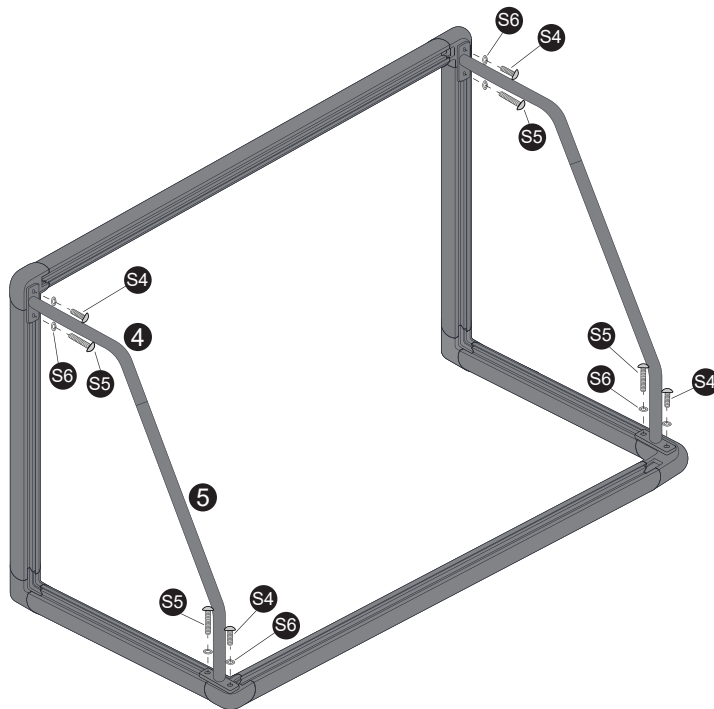

## EXIT Scala 120x80

# Soccer Goal

EXIT Scala 120x80

1				N1				H1					
	Diam-45mm Length-1190mm				18pcs								
	Black	72.12.08.11	2x		Black	72.12.08.10	1x		Black	72.12.08.18	1x		
	White	72.12.08.21	2x		White	72.12.08.20	1x		White	72.12.08.28	1x		
2				S1									
	Diam-45mm Length-495mm				5mmx980mm								
	Black	72.12.08.13	2x		Black	72.12.08.40	2x		Black	72.12.08.42	2x		
	White	72.12.08.23	2x		White	72.12.08.40	2x		White	72.12.08.42	2x		
3				S2				S3					
	Diam-45mm Length-745mm				5mmx525mm				5mmx280mm				
	Black	72.12.08.12	2x		Black	72.12.12.41	2x		Black	72.12.08.42	2x		
	White	72.12.08.22	2x		White	72.12.12.41	2x		White	72.12.08.42	2x		
4				5									
	Diam-32mm				Diam-32mm								
	Black	72.12.08.14	2x *		Black	72.12.08.15	2x						
	White	72.12.08.24	2x *		White	72.12.08.25	2x						
C1				C2									
	Diam-32mm				Diam-32mm								
	Black	72.12.08.16	4x		Black	72.12.08.17	2x		Black	72.12.08.43	1x		
	White	72.12.08.26	4x		White	72.12.08.27	2x		White	72.12.08.43	1x		
				S4				S5					
					M6x20MM Screw 24pcs				M6x30MM Screw 4pcs				
					S6				T1				
						Plastic Washer 28pcs				4 mm Hexagon Wrench 1pc			
					T2								
						5 mm Hexagon Wrench 1pc							

\* BOX REFERENCE: XX.XX.XX  
 PRODUCTION ID: XXX XXX

**1**

**2**

3

4

**5**

**6**

7