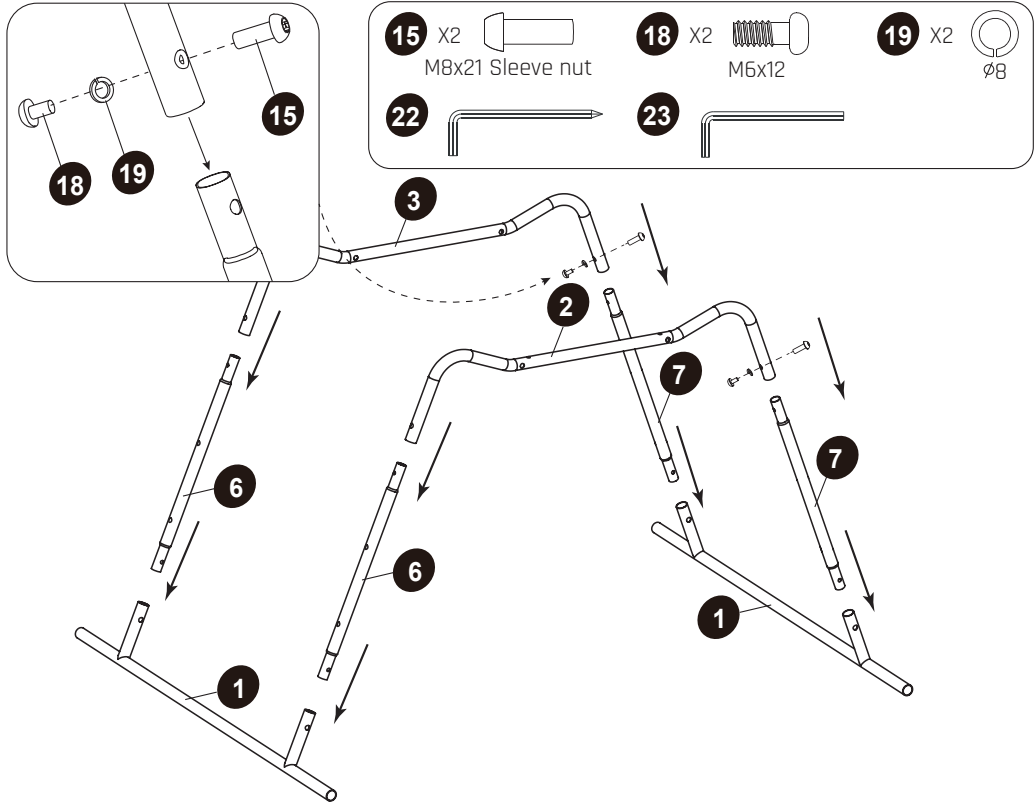

Ø8	4x
----	----
- 17 

M8x24 sleeve nut	10x
------------------	-----
- 18 

M6X12	12x
-------	-----
- 19 

Ø8	16x
----	-----
- 20 

M6X40	2x
-------	----
- 21 

M6	2x
----	----
- 22 

Tool	1x
------	----
- 23 

Tool	1x
------	----
- 24 

Tool	1x
------	----
- 69.48.22.90 

69.48.22.90	1x
-------------	----

* BOX REFERENCE: XX.XXX
PRODUCTION ID: XXX XXX

1

2

3

4

5

6

7

8

9

10

11

12

13