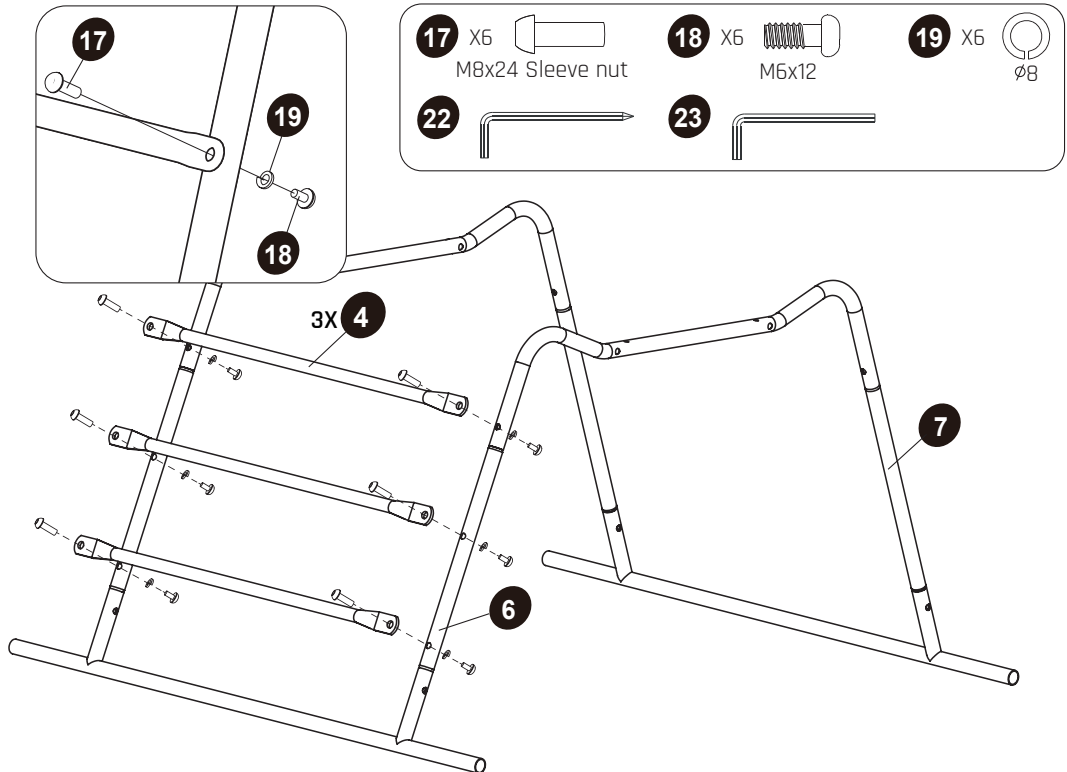

Ø8	4x
----	----
- 17 

M8x24 sleeve nut	10x
------------------	-----
- 18 

M6X12	12x
-------	-----
- 19 

Ø8	16x
----	-----
- 20 

M6X40	2x
-------	----
- 21 

M6	2x
----	----
- 22 

Tool	1x
------	----
- 23 

Tool	1x
------	----
- 24 

Tool	1x
------	----
- 69.48.22.90 

69.48.22.90	1x
-------------	----

* BOX REFERENCE: XX.XXX
PRODUCTION ID: XXX XXX

1

2

3

4

5

6

7

8

9

10

11

12

13