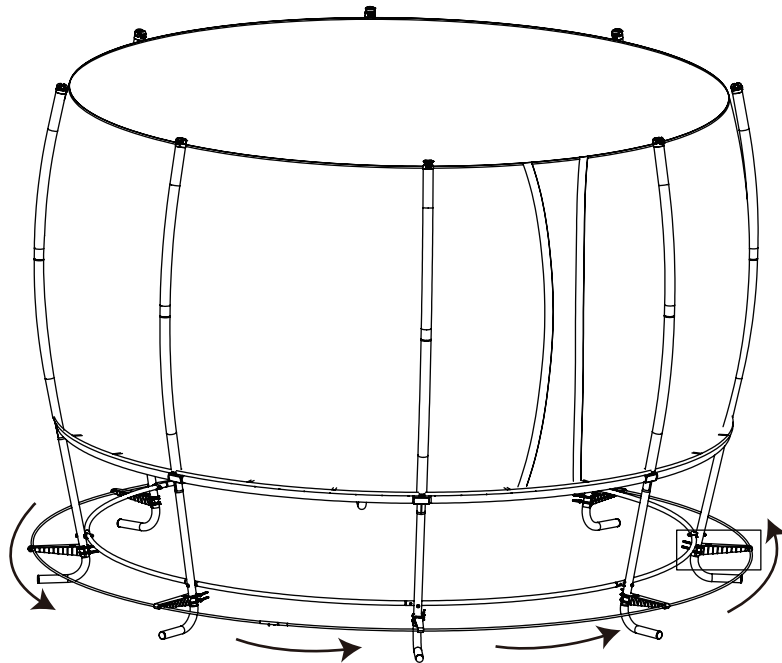

User manual
Gebrauchsanweisung
Gebruikshandleiding
Mode d'emploi

MAC-8100

Size	ø8.3Ft / ø252cm		ø10Ft / ø305cm		ø12Ft / ø366cm		ø14Ft / ø427cm	
Item	#	Part.Nr.	#	Part.Nr.	#	Part.Nr.	#	Part.Nr.
1	2	HN52454	2	HN52463	2	HN52469	2	HN52471
2	12	C0404000062	12	C0404000062	12	C0404000062	12	FN35390
3	6	SN52390	6	SN52390	8	SN52390	8	SN52390
4	2	GN52451	2	GN52451	2	GN52451	2	GN52451

1

2

3

4

1

2

Item	8.3ft	10ft	12ft	14ft
1	2	2	2	2
3	6	6	8	8

x6/8