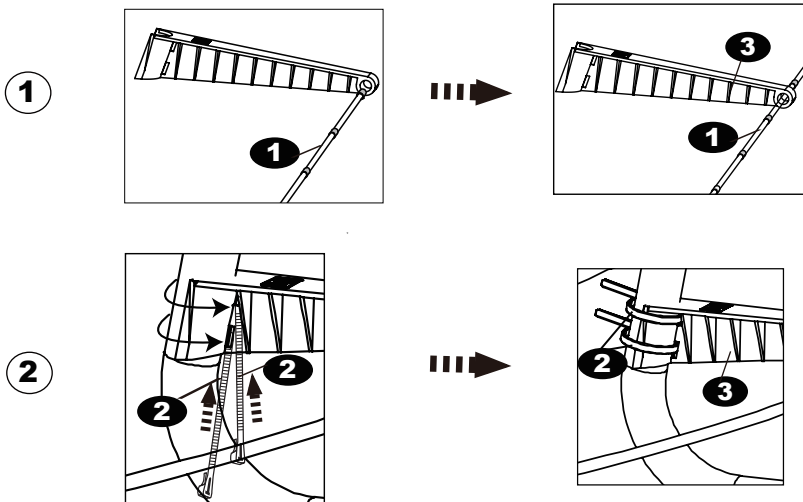

User manual
Gebrauchsanweisung
Gebruikshandleiding
Mode d'emploi

MAC-8100

Size	ø8.3Ft / ø252cm		ø10Ft / ø305cm		ø12Ft / ø366cm		ø14Ft / ø427cm	
Item	#	Part.Nr.	#	Part.Nr.	#	Part.Nr.	#	Part.Nr.
1	2	HN52454	2	HN52463	2	HN52469	2	HN52471
2	12	C0404000062	12	C0404000062	12	C0404000062	12	FN35390
3	6	SN52390	6	SN52390	8	SN52390	8	SN52390
4	2	GN52451	2	GN52451	2	GN52451	2	GN52451

1

2

3

4

1

2

Item	8.3ft	10ft	12ft	14ft
1	2	2	2	2
3	6	6	8	8

x6/8