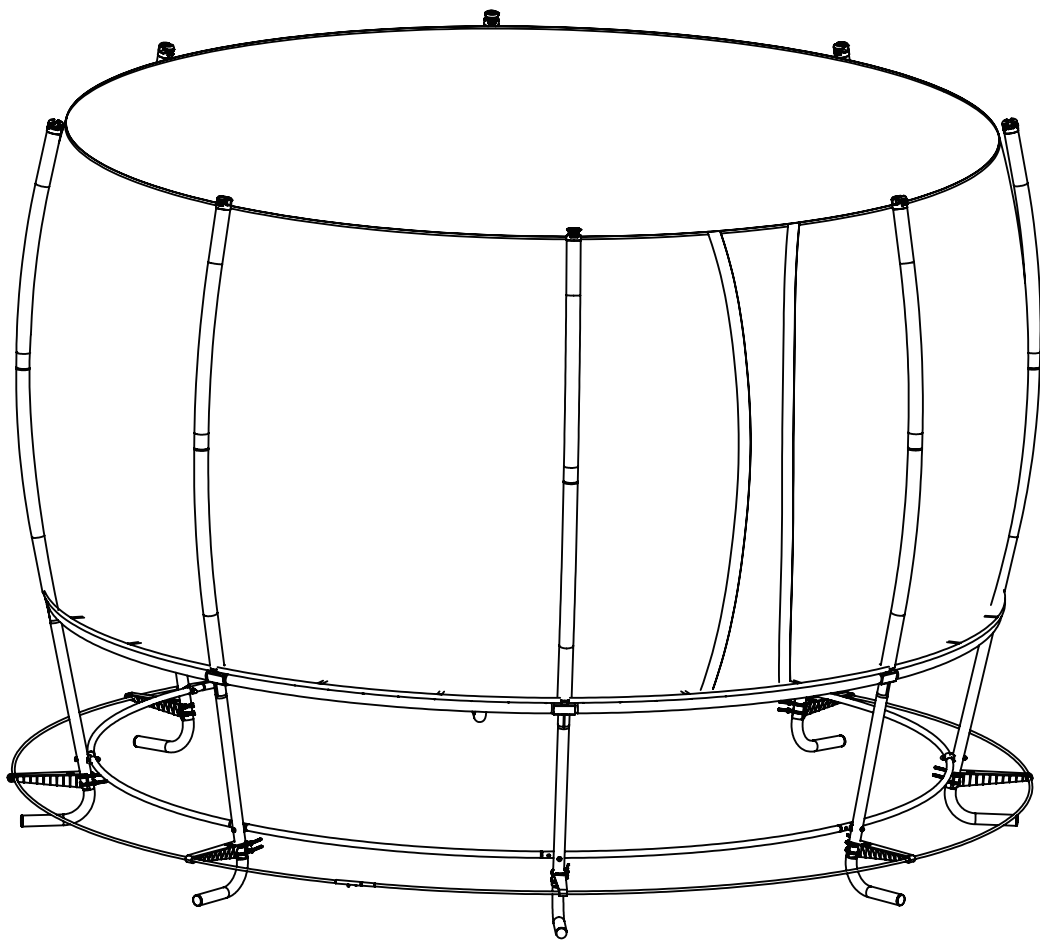

User manual
Gebrauchsanweisung
Gebruikshandleiding
Mode d'emploi

MAC-8100

Size	ø8.3Ft / ø252cm		ø10Ft / ø305cm		ø12Ft / ø366cm		ø14Ft / ø427cm	
Item	#	Part.Nr.	#	Part.Nr.	#	Part.Nr.	#	Part.Nr.
1	2	HN52454	2	HN52463	2	HN52469	2	HN52471
2	12	C0404000062	12	C0404000062	12	C0404000062	12	FN35390
3	6	SN52390	6	SN52390	8	SN52390	8	SN52390
4	2	GN52451	2	GN52451	2	GN52451	2	GN52451

1

2

3

4

1

2

Item	8.3ft	10ft	12ft	14ft
1	2	2	2	2
3	6	6	8	8

x6/8