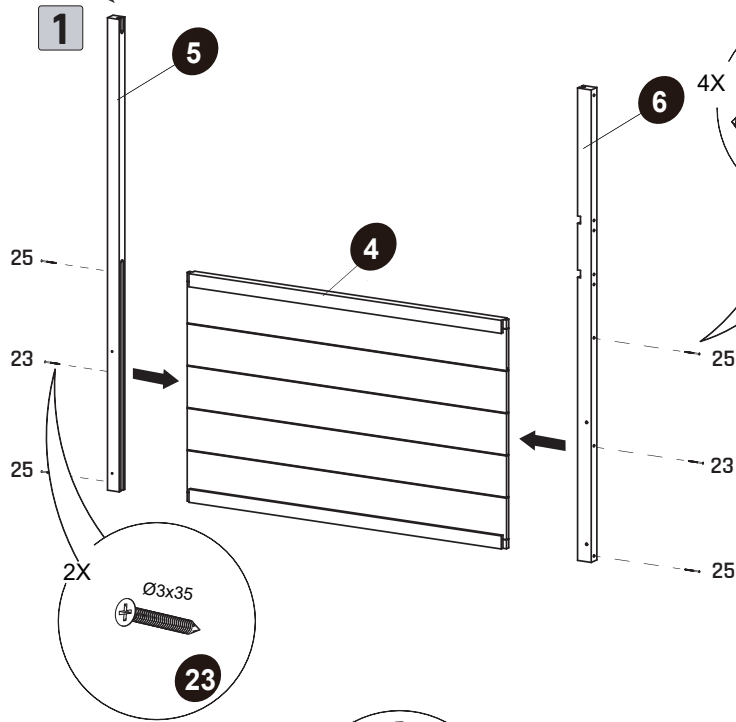

EXIT Playhouse	50.50.00.00 2/2	Box 2
----------------	-----------------	-------

<p>27</p> <p>68.60.00.29 2X</p>	<p>28</p> <p>68.60.00.30 2X*</p>	<p>29</p> <p>68.60.00.31 2X</p>	<p>30</p> <p>68.60.00.32 2X</p>
<p>31</p> <p>68.60.00.33 4X</p>	<p>32</p> <p>68.60.00.34 2X</p>		

* BOX REFERENCE: XX.XX.X
 PRODUCTION ID: XXX XXX

1

2

3

4

5

6

1