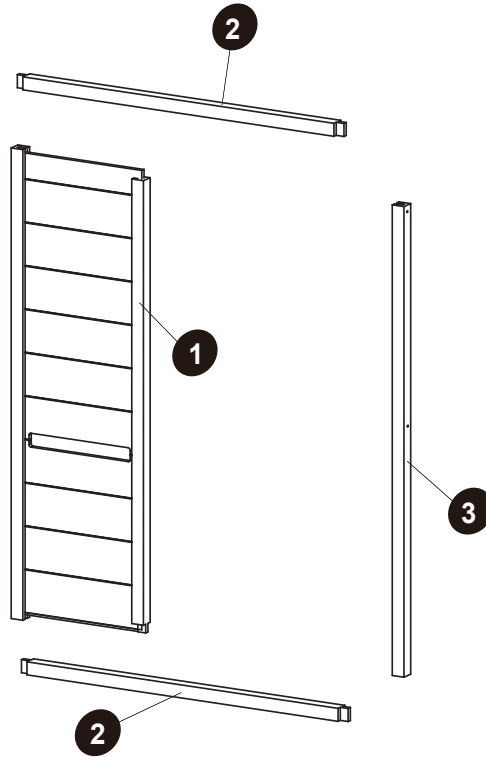

EXIT Playhouse	50.50.00.00 2/2	Box 2
----------------	-----------------	-------

<p>27</p> <p>68.60.00.29 2X</p>	<p>28</p> <p>68.60.00.30 2X*</p>	<p>29</p> <p>68.60.00.31 2X</p>	<p>30</p> <p>68.60.00.32 2X</p>
<p>31</p> <p>68.60.00.33 4X</p>	<p>32</p> <p>68.60.00.34 2X</p>		

* BOX REFERENCE: XX.XX.X
 PRODUCTION ID: XXX XXX

1

2

3

4

5

6

1